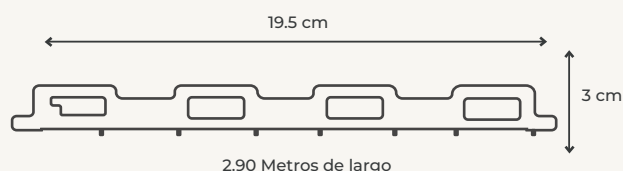

QUALITY OUTDOOR

Indoor Wall Panel Gde

Perfil de PVC liso decorativo, que da un aspecto único a tapíz. Ideal para decorar cualquier pared o techo de interior. Es de fácil instalación y no requiere de mantenimiento.

A prueba de fuego.

Dimensiones

Largo 2.90 m

Alto 3 cm

Ancho 19.5 cm

Peso por tabla Conversión en m²

2.575 kg por pza. 0.5655

Tapiz

liso

WPC Outdoor Component

PVC	45%
Wood Powder	10%
Calcium Powder	35%
Additives	10%

Sistema de instalación completo

Clip de panel ranurado

Canal listón de aluminio

Pija punta de broca negra
cant x m2

Adhesivo de contacto