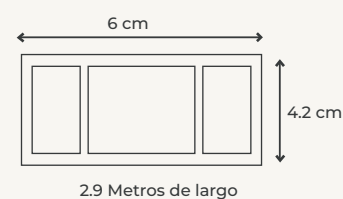

Largo	2.9 m
Alto	6 cm
Ancho	4.2 cm
Peso por tabla	Conversión en m ²
4.5 kg por pza.	N/A

Teka	liso
Ipe	liso
Antique	liso

WPC Outdoor Component	
HDPE	35%
Wood Powder	55%
Additives	10%

Sistema de instalación completo