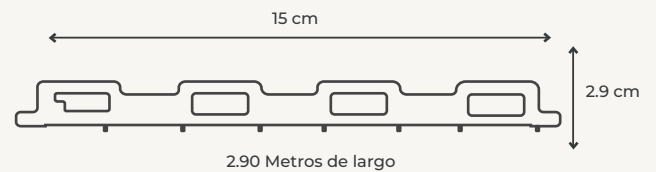

QUALITY OUTDOOR

Indoor Wall Panel

Perfil de PVC liso decorativo, con variedad de colores y acabados, que dan un aspecto único a madera natural. Ideal para decorar cualquier pared o techo de interior.

Es de fácil instalación y no requiere de mantenimiento

Dimensiones	
Largo	2.90 m
Alto	2.9 cm
Ancho	15 cm
Peso por tabla	Conversión en m ²
2.315 kg por pza.	0.435

WPC Outdoor Component	
PVC	45%
Wood Powder	10%
Calcium Powder	35%
Additives	10%

Sistema de instalación completo

Clip de panel ranurado

Canal listón de aluminio

Pija punta de broca negra
cant x m2

Adhesivo de contacto

**Garantía limitada por hasta 20 años. No aplica por motivos de mala instalación, desgaste por uso, manchas de disolventes orgánicos, grasas o químicos.*