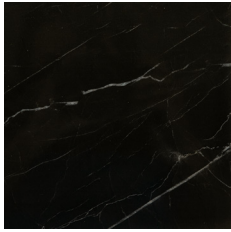

Negro Maquita