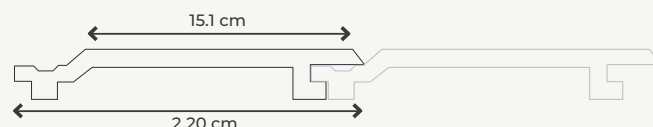

# Wall Cladding Outdoor

Perfil ligero y fácil de maniobrar, fabricado y diseñado para ser utilizado en techos y paredes exteriores de proyectos residenciales y comerciales.

Con variedad de acabados y colores naturales, brindan toda la belleza de la madera, pero con mayor resistencia y durabilidad a la intemperie.

### Dimensiones

Largo	2.20 m
Alto	2.3 cm
Ancho	15.1 cm

Peso por tabla	Conversión en m <sup>2</sup>
4.02 kg por pza.	1m <sup>2</sup> = 3.332 pzas.

<b>Teka</b>	liso
<b>Ipe</b>	liso
<b>Antique</b>	liso

WPC Outdoor Component	
HDPE	35%
Wood Powder	55%
Additives	10%