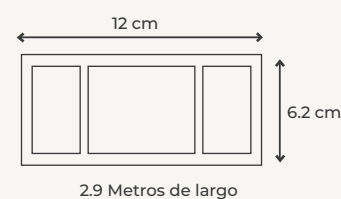

Largo	2.9 m
Alto	12 cm
Ancho	6.2 cm
Peso por tabla	Conversión en m ²
10 kg por pza.	N/A

Teka	liso
Ipe	liso
Antique	liso

WPC Outdoor Component

HDPE	35%
Wood Powder	55%
Additives	10%

Sistema de instalación completo